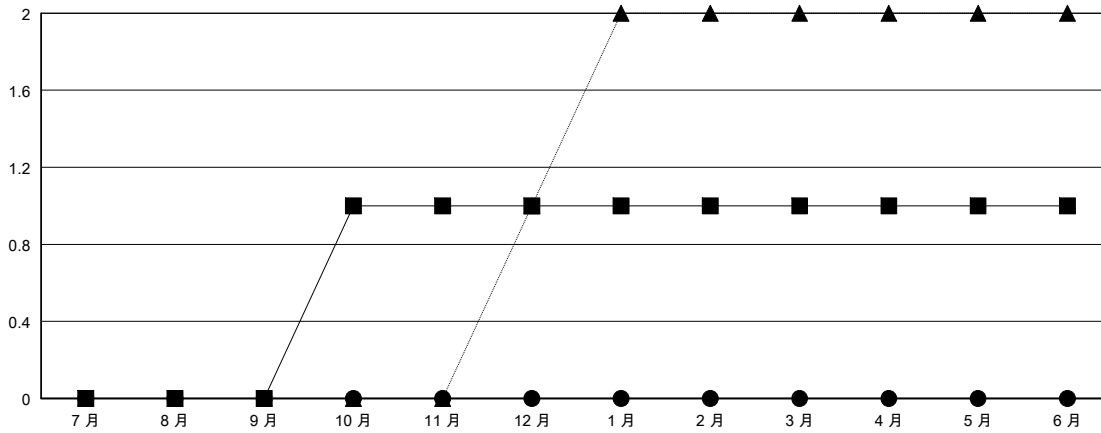

MONTHLY MEMBERSHIP PROGRESS REPORT

District 300C3

Results as of: 12/31/2018

GMT: PEI-JEN CHEN

地點 REP OF CHINA

GMT憲章區

分會			
成果 2018-2019			
季	新分會目標	新會	會員流失的分會
7月/8月/9月	0	0	0
10月/11月/12月	1	0	0
1月/2月/3月	0	0	0
4月/5月/6月	0	0	0

位會員@每位須繳			
成果 2018-2019			
季	會員淨增長目標	實際會員增長數	實際退會會員 (包括轉會)
7月/8月/9月	50	390	89
10月/11月/12月	30	97	117
1月/2月/3月	50	0	0
4月/5月/6月	0	0	0

目標與實際新會累積

目標和實際會員累積

已取消的分會: 0	73 CLUBS OF 88 增添1位或以上的新會員	性別分佈 男 3,348 (66.75%) 女 1,668 (33.25%) 年度女性會員百分比目標: 10%
放棄的會員	點擊這裡取得累計會員數據	總計家庭單位會員數 1,516
過世 11		支付減半會費的家庭會員 839
分會已取消 0		
其他 195		
總計 206		