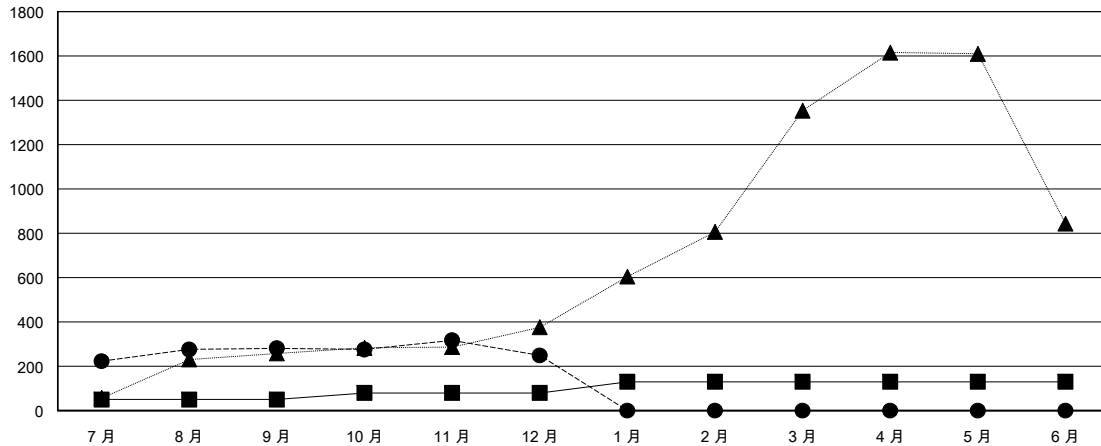

MONTHLY MEMBERSHIP PROGRESS REPORT

District 300C3

Results as of: 12/31/2018

GMT: PEI-JEN CHEN

地點 REP OF CHINA

GMT憲章區

分會			
成果 2018-2019			
季	新分會目標	新會	會員流失的分會
7月/8月/9月	0	0	0
10月/11月/12月	1	0	0
1月/2月/3月	0	0	0
4月/5月/6月	0	0	0

位會員@每位須繳			
成果 2018-2019			
季	會員淨增長目標	實際會員增長數	實際退會會員 (包括轉會)
7月/8月/9月	50	390	89
10月/11月/12月	30	97	117
1月/2月/3月	50	0	0
4月/5月/6月	0	0	0

目標與實際新會累積

目標和實際會員累積

已取消的分會: 0	73 CLUBS OF 88 增添1位或以上的新會員	性別分佈 男 3,348 (66.75%) 女 1,668 (33.25%) 年度女性會員百分比目標: 10%
放棄的會員	點擊這裡取得累計會員數據	總計家庭單位會員數 1,516
過世 11		支付減半會費的家庭會員 839
分會已取消 0		
其他 195		
總計 206		